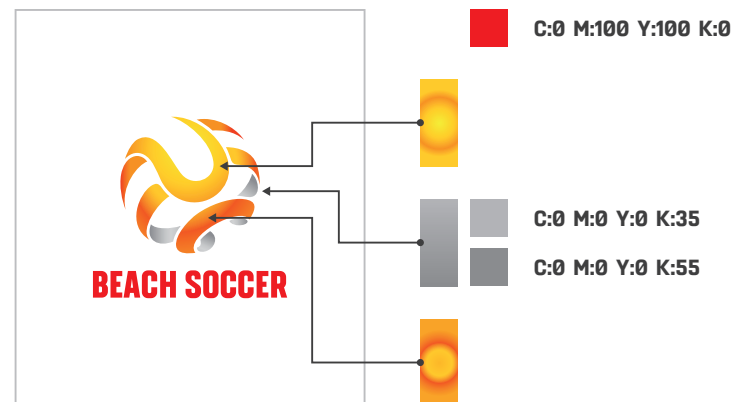

BEACH SOCCER

Architektura marek PZPN - 2021

Księga znaku

Logotyp Beach Soccer

Forma podstawowa - pion

Wariant na czerwone tło

Wariant na białe tło

Logotyp BEACH SOCCER jest podstawowym elementem systemu identyfikacji wizualnej oraz systemu prezentacji projektów z rodziny BEACH SOCCER. Złożony jest z dwóch elementów: znaku i podpisu, które stanowią integralną całość i nie mogą funkcjonować oddzielnie. Występuje w wersji na czerwonym i białym tle.

Logotyp Beach Soccer

Forma podstawowa - poziom

Wariant na czerwone tło

Wariant na białe tło

Logotyp BEACH SOCCER jest podstawowym elementem systemu identyfikacji wizualnej oraz systemu prezentacji projektów z rodziny BEACH SOCCER. Złożony jest z dwóch elementów: znaku i podpisu, które stanowią integralną całość i nie mogą funkcjonować oddzielnie. Występuje w wersji na czerwonym i białym tle.

Logotyp Beach Soccer

Kolorystyka znaku - CMYK

Gradient

Logotyp Beach Soccer

Wersje monochromatyczne

Negatyw

Pozytyw

Znak w formie monochromatycznej należy stosować w sytuacjach, gdy nie ma możliwości jego reprodukcji wielobarwnej. Znak dedykowany do prasy innej niż kolorowa. Kolor został zastąpiony w nim poprzez 100% czerni. Wersja inwersyjna do wykorzystania we wszelkiego rodzaju grawerach, nadrukach na długopisy, tkaninach itp. Należy zwrócić uwagę, by tło znaku było od niego ciemniejsze (dla szarości minimum 35% czerni).

Logotyp Beach Soccer

Pole ochronne

Pole ochronne definiuje obszar wokół znaku, w którym nie powinna pojawiać się żadna obca forma, zarówno graficzna jak i tekstowa. Do wyznaczenia pola ochronnego użyto modułu konstrukcyjnego – prostokąta opisanego na literze A logotypu.