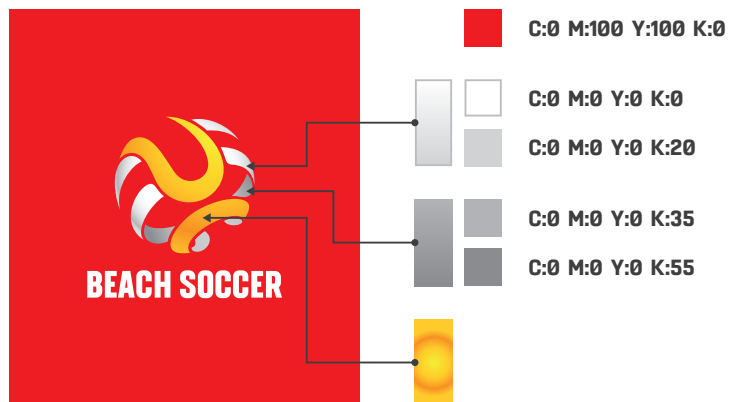

BEACH SOCCER

Architektura marek PZPN - 2021

Księga znaku

Logotyp Beach Soccer

Forma podstawowa - pion

Wariant na czerwone tło

Wariant na białe tło

Logotyp BEACH SOCCER jest podstawowym elementem systemu identyfikacji wizualnej oraz systemu prezentacji projektów z rodziny BEACH SOCCER. Złożony jest z dwóch elementów: znaku i podpisu, które stanowią integralną całość i nie mogą funkcjonować oddzielnie. Występuje w wersji na czerwonym i białym tle.

Logotyp Beach Soccer

Forma podstawowa - poziom

Wariant na czerwone tło

Wariant na białe tło

Logotyp BEACH SOCCER jest podstawowym elementem systemu identyfikacji wizualnej oraz systemu prezentacji projektów z rodziny BEACH SOCCER. Złożony jest z dwóch elementów: znaku i podpisu, które stanowią integralną całość i nie mogą funkcjonować oddzielnie. Występuje w wersji na czerwonym i białym tle.

Logotyp Beach Soccer

Kolorystyka znaku - CMYK

Gradient

Logotyp Beach Soccer

Wersje monochromatyczne

Negatyw

Pozytyw

Znak w formie monochromatycznej należy stosować w sytuacjach, gdy nie ma możliwości jego reprodukcji wielobarwnej. Znak dedykowany do prasy innej niż kolorowa. Kolor został zastąpiony w nim poprzez 100% czerni. Wersja inwersyjna do wykorzystania we wszelkiego rodzaju grawerach, nadrukach na długopisy, tkaninach itp. Należy zwrócić uwagę, by tło znaku było od niego ciemniejsze (dla szarości minimum 35% czerni).

Logotyp Beach Soccer

Pole ochronne

Pole ochronne definiuje obszar wokół znaku, w którym nie powinna pojawiać się żadna obca forma, zarówno graficzna jak i tekstowa. Do wyznaczenia pola ochronnego użyto modułu konstrukcyjnego – prostokąta opisanego na literze A logotypu.