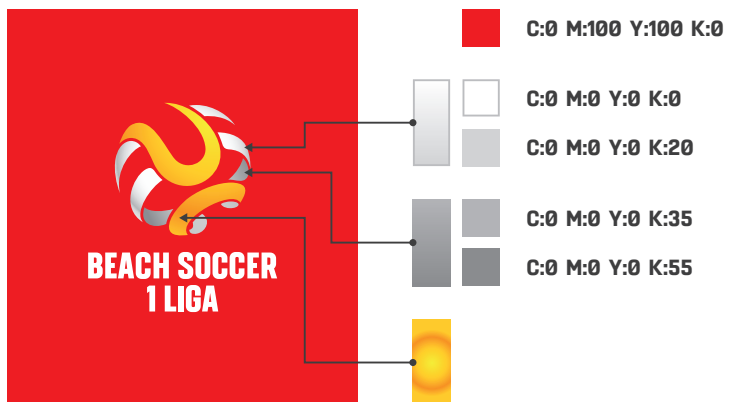

**BEACH SOCCER
1 LIGA**

Architektura marek PZPN - 2021

Księga znaku

Logotyp Beach Soccer 1 Liga

Forma podstawowa - pion

Wariant na czerwone tło

Wariant na białe tło

Logotyp BEACH SOCCER EKSTRAKLASA jest podstawowym elementem systemu identyfikacji wizualnej oraz systemu prezentacji projektów z rodziny BEACH SOCCER. Złożony jest z dwóch elementów: znaku i podpisu, które stanowią integralną całość i nie mogą funkcjonować oddzielnie. Występuje w wersji na czerwonym i białym tle.

Logotyp Beach Soccer 1 Liga

Forma podstawowa - poziom

Wariant na czerwone tło

Wariant na białe tło

Logotyp BEACH SOCCER EKSTRAKLASA jest podstawowym elementem systemu identyfikacji wizualnej oraz systemu prezentacji projektów z rodziny BEACH SOCCER. Złożony jest z dwóch elementów: znaku i podpisu, które stanowią integralną całość i nie mogą funkcjonować oddzielnie. Występuje w wersji na czerwonym i białym tle.

Logotyp Beach Soccer 1 Liga

Kolorystyka znaku - CMYK

Gradient

Logotyp Beach Soccer 1 Liga

Wersje monochromatyczne

Negatyw

Pozytyw

Znak w formie monochromatycznej należy stosować w sytuacjach, gdy nie ma możliwości jego reprodukcji wielobarwnej. Znak dedykowany do prasy innej niż kolorowa. Kolor został zastąpiony w nim poprzez 100% czerni. Wersja inwersyjna do wykorzystania we wszelkiego rodzaju grawerach, nadrukach na długopisy, tkaninach itp. Należy zwrócić uwagę, by tło znaku było od niego ciemniejsze (dla szarości minimum 35% czerni).

Logotyp Beach Soccer 1 Liga

Pole ochronne

Pole ochronne definiuje obszar wokół znaku, w którym nie powinna pojawiać się żadna obca forma, zarówno graficzna jak i tekstowa. Do wyznaczenia pola ochronnego użyto modułu konstrukcyjnego – prostokąta opisanego na literze A logotypu.