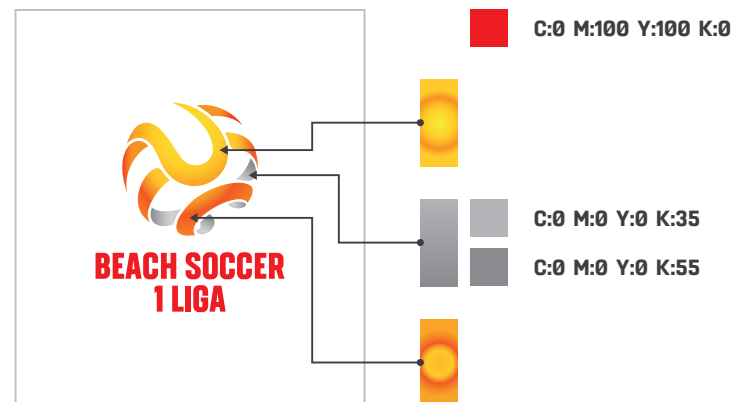

**BEACH SOCCER
1 LIGA**

Architektura marek PZPN - 2021

Księga znaku

Logotyp Beach Soccer 1 Liga

Forma podstawowa - pion

Wariant na czerwone tło

Wariant na białe tło

Logotyp BEACH SOCCER EKSTRAKLASA jest podstawowym elementem systemu identyfikacji wizualnej oraz systemu prezentacji projektów z rodziny BEACH SOCCER. Złożony jest z dwóch elementów: znaku i podpisu, które stanowią integralną całość i nie mogą funkcjonować oddzielnie. Występuje w wersji na czerwonym i białym tle.

Logotyp Beach Soccer 1 Liga

Forma podstawowa - poziom

Wariant na czerwone tło

Wariant na białe tło

Logotyp BEACH SOCCER EKSTRAKLASA jest podstawowym elementem systemu identyfikacji wizualnej oraz systemu prezentacji projektów z rodziny BEACH SOCCER. Złożony jest z dwóch elementów: znaku i podpisu, które stanowią integralną całość i nie mogą funkcjonować oddzielnie. Występuje w wersji na czerwonym i białym tle.

Logotyp Beach Soccer 1 Liga

Kolorystyka znaku - CMYK

Gradient

Logotyp Beach Soccer 1 Liga

Wersje monochromatyczne

Negatyw

Pozytyw

Znak w formie monochromatycznej należy stosować w sytuacjach, gdy nie ma możliwości jego reprodukcji wielobarwnej. Znak dedykowany do prasy innej niż kolorowa. Kolor został zastąpiony w nim poprzez 100% czerni. Wersja inwersyjna do wykorzystania we wszelkiego rodzaju grawerach, nadrukach na długopisy, tkaninach itp. Należy zwrócić uwagę, by tło znaku było od niego ciemniejsze (dla szarości minimum 35% czerni).

Logotyp Beach Soccer 1 Liga

Pole ochronne

Pole ochronne definiuje obszar wokół znaku, w którym nie powinna pojawiać się żadna obca forma, zarówno graficzna jak i tekstowa. Do wyznaczenia pola ochronnego użyto modułu konstrukcyjnego – prostokąta opisanego na literze A logotypu.