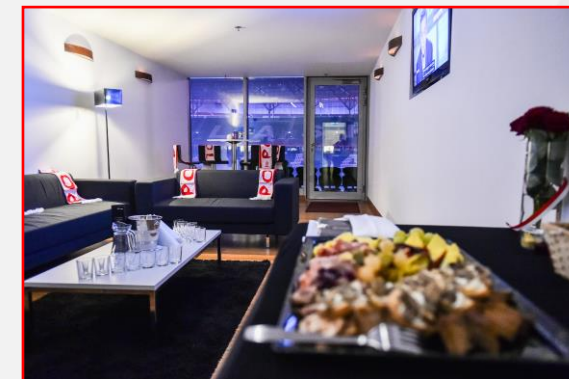

ŁOŻE BIZNES – ELEMENTY PAKIETU

- ✓ Miejsce w prywatnej loży zlokalizowanej na trybunach stadionu wzdłuż linii bocznej boiska z komfortowymi fotelami na trybunie bezpośrednio przed lożą
- ✓ Doskonały widok z wnętrza loży na murawę boiska przez przeszkloną ścianę
- ✓ Najwyższej jakości catering z profesjonalną obsługą kelnerską oraz bezpłatnymi napojami alkoholowymi i bezalkoholowymi
- ✓ Transmisja meczu na ekranach telewizyjnych w loży
- ✓ Upominek piłkarski dla wszystkich gości
- ✓ Karty parkingowe*
- ✓ Strefa Łoże Biznes jest dostępna dla gości dwie godziny przed meczem i godzinę po jego zakończeniu

*na życzenie i pod warunkiem dostępności