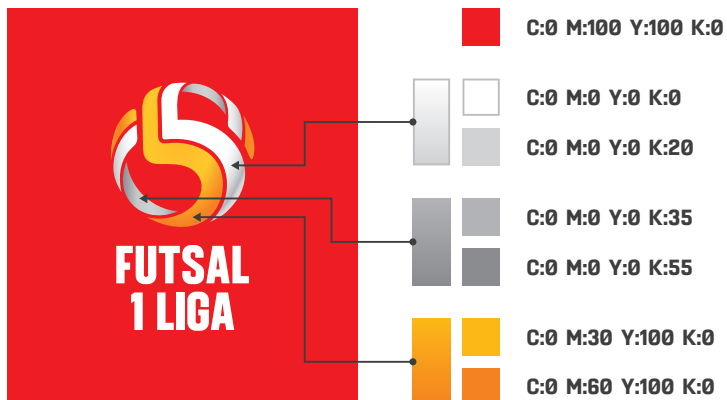

**FUTSAL
1 LIGA**

Architektura marek PZPN - 2021

Księga znaku

Logotyp Futsal 1 Liga

Forma podstawowa - pion

Wariant na czerwone tło

Wariant na białe tło

Logotyp FUTSAL 1 LIGA jest podstawowym elementem systemu identyfikacji wizualnej oraz systemu prezentacji projektów z rodziny FUTSAL. Złożony jest z dwóch elementów: znaku i podpisu, które stanowią integralną całość i nie mogą funkcjonować oddzielnie. Występuje w wersji na czerwonym i białym tle.

Logotyp Futsal 1 Liga

Forma podstawowa - poziom

Wariant na czerwone tło

Wariant na białe tło

Logotyp FUTSAL 1 LIGA jest podstawowym elementem systemu identyfikacji wizualnej oraz systemu prezentacji projektów z rodziny FUTSAL. Złożony jest z dwóch elementów: znaku i podpisu, które stanowią integralną całość i nie mogą funkcjonować oddzielnie. Występuje w wersji na czerwonym i białym tle.

Kolorystyka znaku - CMYK

Gradient

Jednolity kolor

Logotyp Futsal 1 Liga

Wersje monochromatyczne

Negatyw

Pozytyw

Znak w formie monochromatycznej należy stosować w sytuacjach, gdy nie ma możliwości jego reprodukcji wielobarwnej. Znak dedykowany do prasy innej niż kolorowa. Kolor został zastąpiony w nim poprzez 100% czerni. Wersja inwersyjna do wykorzystania we wszelkiego rodzaju grawerach, nadrukach na długopisy, tkaninach itp. Należy zwrócić uwagę, by tło znaku było od niego ciemniejsze (dla szarości minimum 35% czerni).

Logotyp Futsal 1 Liga

Pole ochronne

Pole ochronne definiuje obszar wokół znaku, w którym nie powinna pojawiać się żadna obca forma, zarówno graficzna jak i tekstowa. Do wyznaczenia pola ochronnego użyto modułu konstrukcyjnego – prostokąta opisanego na literze A logotypu.