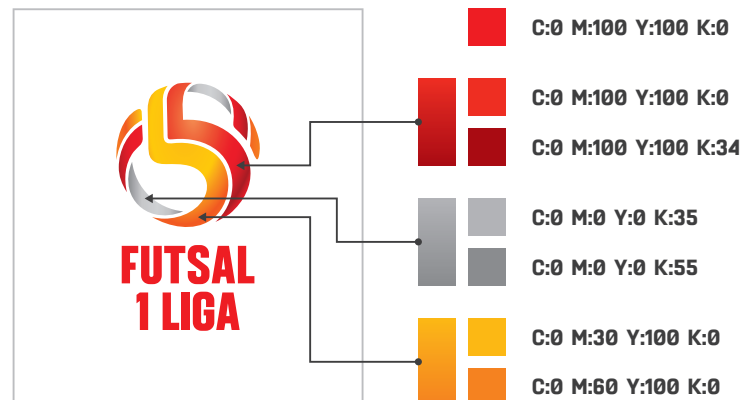

**FUTSAL
1 LIGA**

Architektura marek PZPN - 2021

Księga znaku

Logotyp Futsal 1 Liga

Forma podstawowa - pion

Wariant na czerwone tło

Wariant na białe tło

Logotyp FUTSAL 1 LIGA jest podstawowym elementem systemu identyfikacji wizualnej oraz systemu prezentacji projektów z rodziny FUTSAL. Złożony jest z dwóch elementów: znaku i podpisu, które stanowią integralną całość i nie mogą funkcjonować oddzielnie. Występuje w wersji na czerwonym i białym tle.

Logotyp Futsal 1 Liga

Forma podstawowa - poziom

Wariant na czerwone tło

Wariant na białe tło

Logotyp FUTSAL 1 LIGA jest podstawowym elementem systemu identyfikacji wizualnej oraz systemu prezentacji projektów z rodziny FUTSAL. Złożony jest z dwóch elementów: znaku i podpisu, które stanowią integralną całość i nie mogą funkcjonować oddzielnie. Występuje w wersji na czerwonym i białym tle.

Kolorystyka znaku - CMYK

Gradient

Jednolity kolor

Logotyp Futsal 1 Liga

Wersje monochromatyczne

Negatyw

Pozytyw

Znak w formie monochromatycznej należy stosować w sytuacjach, gdy nie ma możliwości jego reprodukcji wielobarwnej. Znak dedykowany do prasy innej niż kolorowa. Kolor został zastąpiony w nim poprzez 100% czerni. Wersja inwersyjna do wykorzystania we wszelkiego rodzaju grawerach, nadrukach na długopisy, tkaninach itp. Należy zwrócić uwagę, by tło znaku było od niego ciemniejsze (dla szarości minimum 35% czerni).

Logotyp Futsal 1 Liga

Pole ochronne

Pole ochronne definiuje obszar wokół znaku, w którym nie powinna pojawiać się żadna obca forma, zarówno graficzna jak i tekstowa. Do wyznaczenia pola ochronnego użyto modułu konstrukcyjnego – prostokąta opisanego na literze A logotypu.