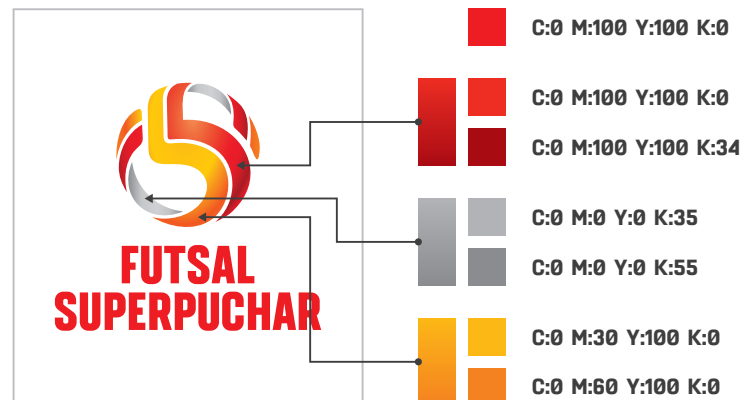

Kolorystyka znaku - CMYK

Gradient

Jednolity kolor