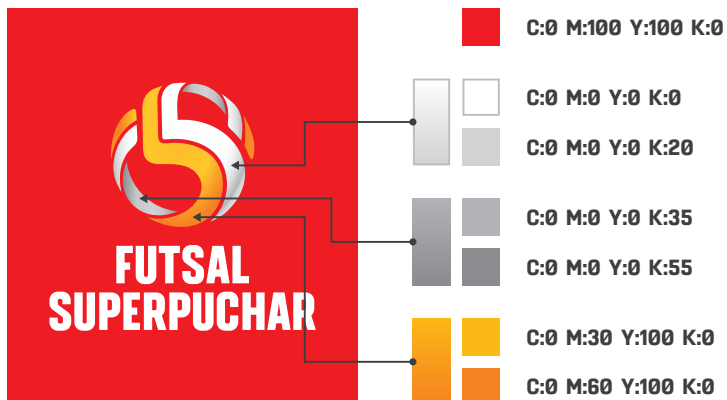

Kolorystyka znaku - CMYK

Gradient

Jednolity kolor