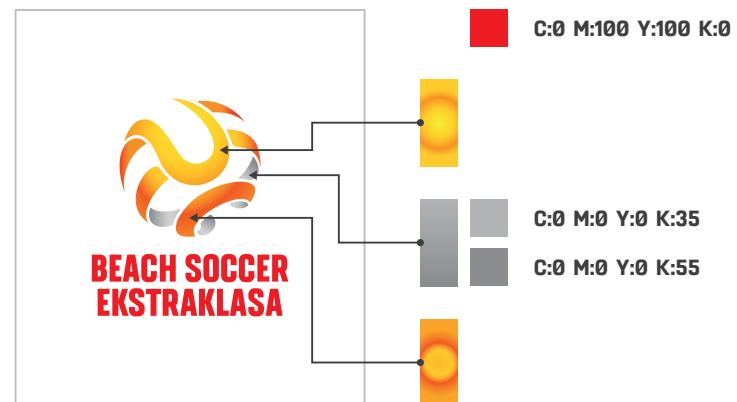

**BEACH SOCCER
EKSTRAKLASA**

Architektura marek PZPN - 2021

Księga znaku

Logotyp Beach Soccer Ekstraklasa

Forma podstawowa - pion

Wariant na czerwone tło

Wariant na białe tło

Logotyp BEACH SOCCER EKSTRAKLASA jest podstawowym elementem systemu identyfikacji wizualnej oraz systemu prezentacji projektów z rodziny BEACH SOCCER. Złożony jest z dwóch elementów: znaku i podpisu, które stanowią integralną całość i nie mogą funkcjonować oddzielnie. Występuje w wersji na czerwonym i białym tle.

Logotyp Beach Soccer Ekstraklasa

Forma podstawowa - poziom

Wariant na czerwone tło

Wariant na białe tło

Logotyp BEACH SOCCER EKSTRAKLASA jest podstawowym elementem systemu identyfikacji wizualnej oraz systemu prezentacji projektów z rodziny BEACH SOCCER. Złożony jest z dwóch elementów: znaku i podpisu, które stanowią integralną całość i nie mogą funkcjonować oddzielnie. Występuje w wersji na czerwonym i białym tle.

Logotyp Beach Soccer Ekstraklasa

Kolorystyka znaku - CMYK

Gradient

Logotyp Beach Soccer Ekstraklasa

Wersje monochromatyczne

Negatyw

Pozytyw

Znak w formie monochromatycznej należy stosować w sytuacjach, gdy nie ma możliwości jego reprodukcji wielobarwnej. Znak dedykowany do prasy innej niż kolorowa. Kolor został zastąpiony w nim poprzez 100% czerni. Wersja inwersyjna do wykorzystania we wszelkiego rodzaju grawerach, nadrukach na długopisy, tkaninach itp. Należy zwrócić uwagę, by tło znaku było od niego ciemniejsze (dla szarości minimum 35% czerni).

Logotyp Beach Soccer Ekstraklasa

Pole ochronne

Pole ochronne definiuje obszar wokół znaku, w którym nie powinna pojawiać się żadna obca forma, zarówno graficzna jak i tekstowa. Do wyznaczenia pola ochronnego użyto modułu konstrukcyjnego – prostokąta opisanego na literze A logotypu.