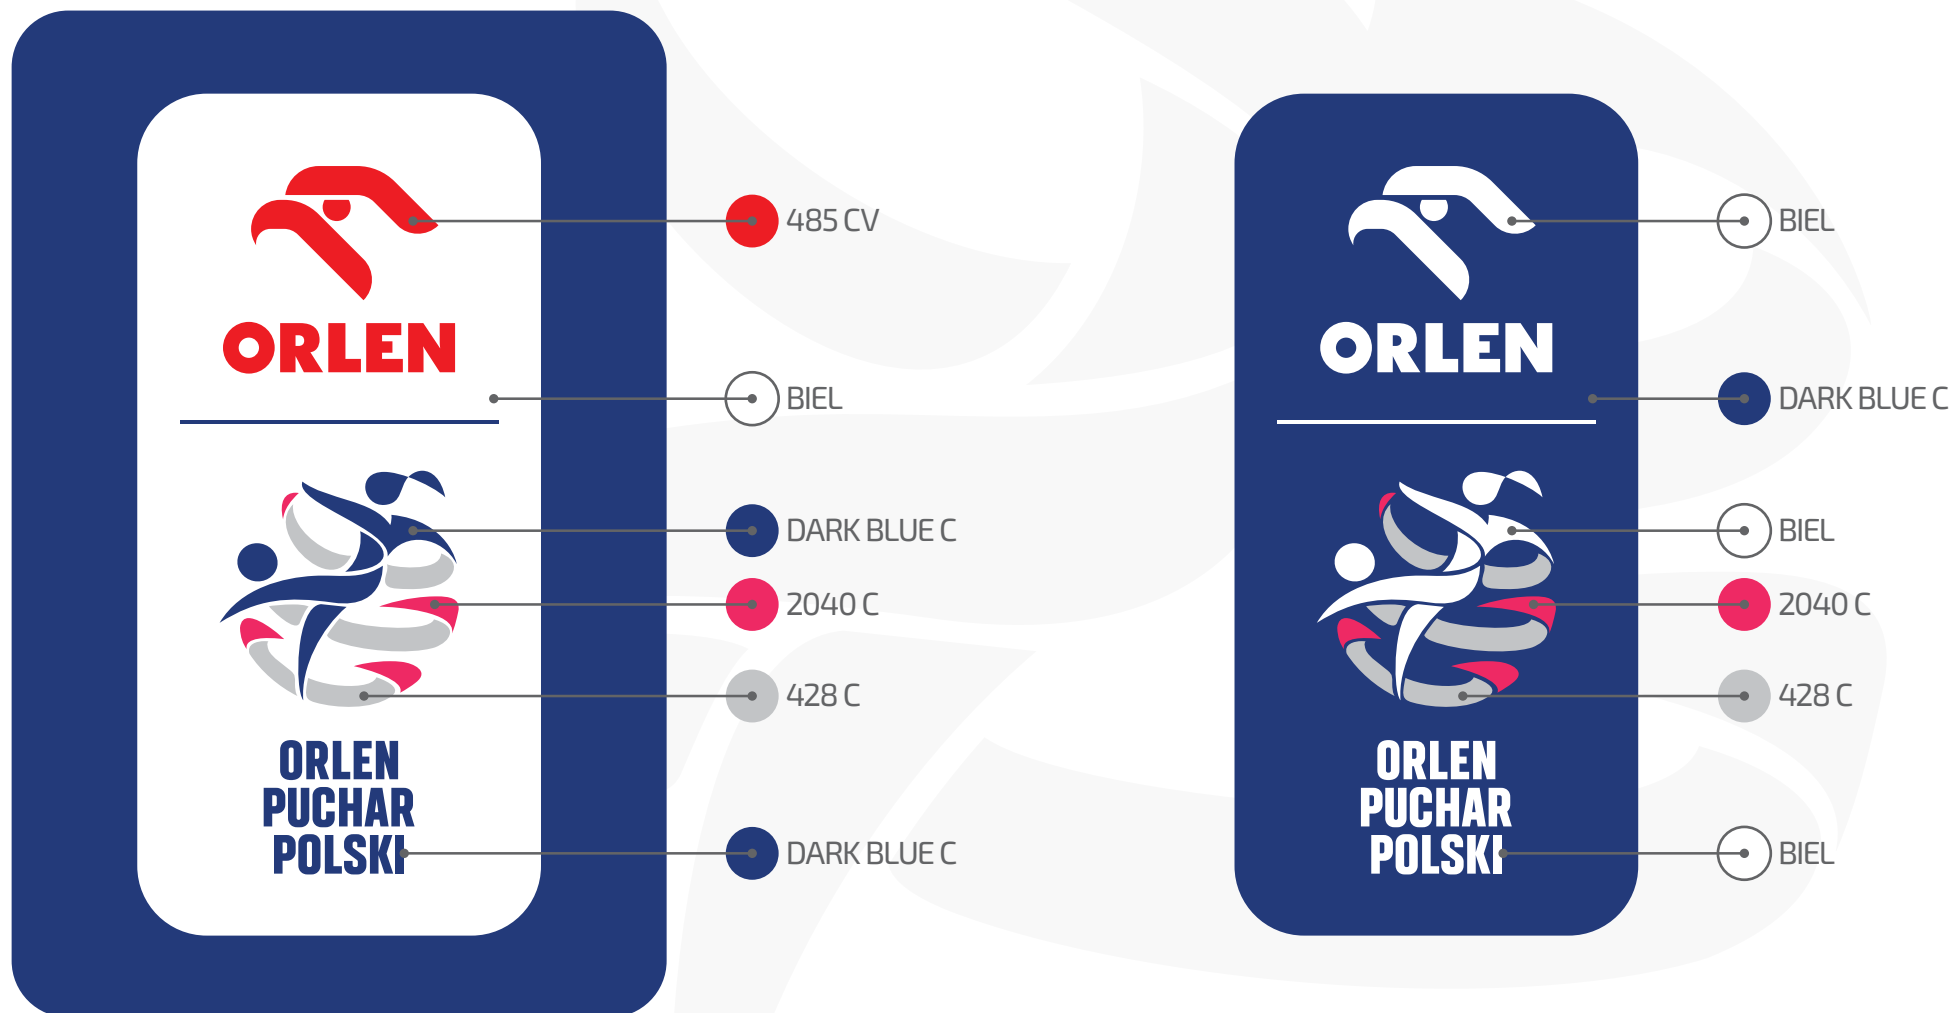

KSIĘGA ZNAKU

ORLEN

**ORLEN
PUCHAR
POLSKI**

1.01 LOGO Forma podstawowa – wariant biały oraz niebieski

Logo ORLEN PUCHAR POLSKI Kobiet jest podstawowym elementem systemu identyfikacji wizualnej oraz systemu prezentacji projektów z rodziny ORLEN PUCHAR POLSKI Kobiet. Złożony jest z trzech elementów: logo sponsora, znaku i podpisu, które stanowią integralną całość i nie mogą funkcjonować oddzielnie. Występuje w wersji na białym i niebieskim tle.

○ C0/M0/Y0/K0

RGB COLOR:

● R2 / G62 / B135 - #023E87

● R236 / G20 / B106 - #EC146A

● R197 / G197 / B197 - #C5C5C5

● R216 / G30 / B4 - #D81E04

1.04 LOGO Kolorystyka znaku PANTONE

1.05 LOGO Wersja monochromatyczna

Znak w formie monochromatycznej należy stosować w sytuacjach, gdy nie ma możliwości jego reprodukcji wielobarwnej. Znak dedykowany do prasy innej niż kolorowa. Kolor został zastąpiony w nim poprzez 100% czerni. Wersja inwersyjna do wykorzystania we wszelkiego rodzaju grawerach, nadrukach na długopisy, tkaninach itp. Należy zwrócić uwagę, by tło znaku było od niego ciemniejsze (dla szarości minimum 35% czerni).

1.05a LOGO Wersja monochromatyczna

Dozwolone jest użycie znaku bez apli tylko w wersji monochromatycznej tylko na tle jednolitym. Wszelkie odstępstwa od tej reguły wymagają każdorazowo potwierdzenia właściciela marki.