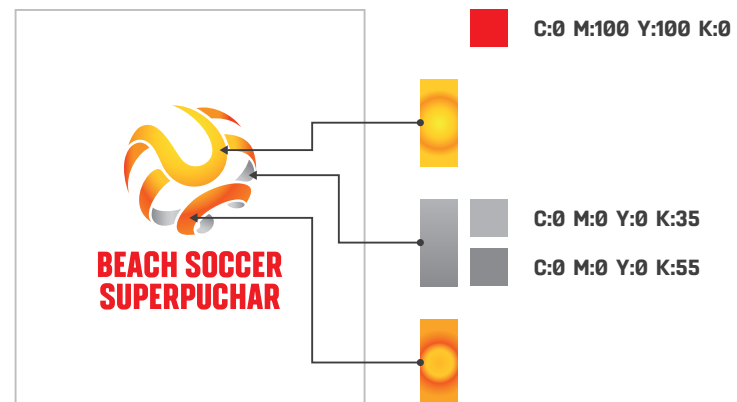

**BEACH SOCCER
SUPERPUCHAR**

Architektura marek PZPN - 2021

Księga znaku

Logotyp Beach Superpuchar

Forma podstawowa - pion

Wariant na czerwone tło

Wariant na białe tło

Logotyp BEACH SOCCER SUPERPUCHAR jest podstawowym elementem systemu identyfikacji wizualnej oraz systemu prezentacji projektów z rodziny BEACH SOCCER. Złożony jest z dwóch elementów: znaku i podpisu, które stanowią integralną całość i nie mogą funkcjonować oddzielnie. Występuje w wersji na czerwonym i białym tle.

Logotyp Beach Superpuchar

Forma podstawowa - poziom

Wariant na czerwone tło

Wariant na białe tło

Logotyp BEACH SOCCER SUPERPUCHAR jest podstawowym elementem systemu identyfikacji wizualnej oraz systemu prezentacji projektów z rodziny BEACH SOCCER. Złożony jest z dwóch elementów: znaku i podpisu, które stanowią integralną całość i nie mogą funkcjonować oddzielnie. Występuje w wersji na czerwonym i białym tle.

Logotyp Beach Superpuchar

Kolorystyka znaku - CMYK

Gradient

Logotyp Beach Superpuchar

Wersje monochromatyczne

Negatyw

Pozytyw

Znak w formie monochromatycznej należy stosować w sytuacjach, gdy nie ma możliwości jego reprodukcji wielobarwnej. Znak dedykowany do prasy innej niż kolorowa. Kolor został zastąpiony w nim poprzez 100% czerni. Wersja inwersyjna do wykorzystania we wszelkiego rodzaju grawerach, nadrukach na długopisy, tkaninach itp. Należy zwrócić uwagę, by tło znaku było od niego ciemniejsze (dla szarości minimum 35% czerni).

Logotyp Beach Superpuchar

Pole ochronne

Pole ochronne definiuje obszar wokół znaku, w którym nie powinna pojawiać się żadna obca forma, zarówno graficzna jak i tekstowa. Do wyznaczenia pola ochronnego użyto modułu konstrukcyjnego – prostokąta opisanego na literze A logotypu.