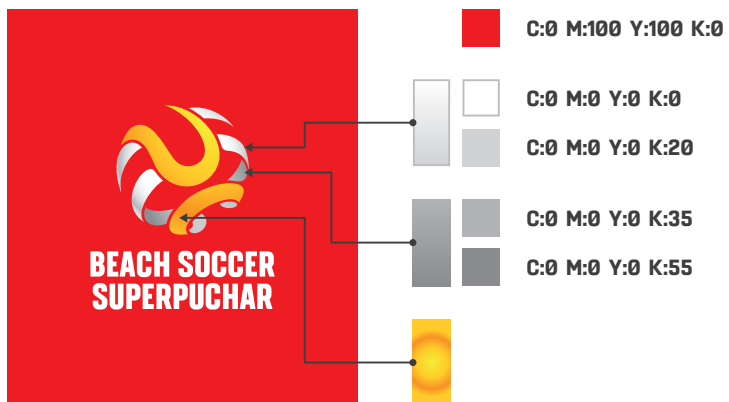

**BEACH SOCCER
SUPERPUCHAR**

Architektura marek PZPN - 2021

Księga znaku

Logotyp Beach Superpuchar

Forma podstawowa - pion

Wariant na czerwone tło

Wariant na białe tło

Logotyp BEACH SOCCER SUPERPUCHAR jest podstawowym elementem systemu identyfikacji wizualnej oraz systemu prezentacji projektów z rodziny BEACH SOCCER. Złożony jest z dwóch elementów: znaku i podpisu, które stanowią integralną całość i nie mogą funkcjonować oddzielnie. Występuje w wersji na czerwonym i białym tle.

Logotyp Beach Superpuchar

Forma podstawowa - poziom

Wariant na czerwone tło

Wariant na białe tło

Logotyp BEACH SOCCER SUPERPUCHAR jest podstawowym elementem systemu identyfikacji wizualnej oraz systemu prezentacji projektów z rodziny BEACH SOCCER. Złożony jest z dwóch elementów: znaku i podpisu, które stanowią integralną całość i nie mogą funkcjonować oddzielnie. Występuje w wersji na czerwonym i białym tle.

Logotyp Beach Superpuchar

Kolorystyka znaku - CMYK

Gradient

Logotyp Beach Superpuchar

Wersje monochromatyczne

Negatyw

Pozytyw

Znak w formie monochromatycznej należy stosować w sytuacjach, gdy nie ma możliwości jego reprodukcji wielobarwnej. Znak dedykowany do prasy innej niż kolorowa. Kolor został zastąpiony w nim poprzez 100% czerni. Wersja inwersyjna do wykorzystania we wszelkiego rodzaju grawerach, nadrukach na długopisy, tkaninach itp. Należy zwrócić uwagę, by tło znaku było od niego ciemniejsze (dla szarości minimum 35% czerni).

Logotyp Beach Superpuchar

Pole ochronne

Pole ochronne definiuje obszar wokół znaku, w którym nie powinna pojawiać się żadna obca forma, zarówno graficzna jak i tekstowa. Do wyznaczenia pola ochronnego użyto modułu konstrukcyjnego – prostokąta opisanego na literze A logotypu.