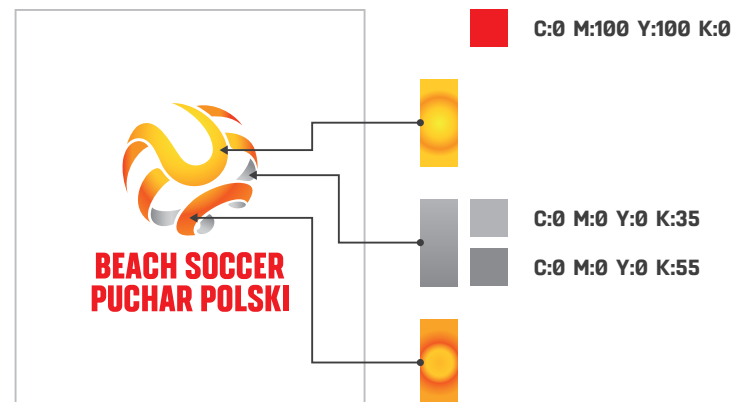

**BEACH SOCCER
PUCHAR POLSKI**

Architektura marek PZPN - 2021

Księga znaku

Logotyp Beach Puchar Polski

Forma podstawowa - pion

Wariant na czerwone tło

Wariant na białe tło

Logotyp BEACH SOCCER PUCHAR POLSKI jest podstawowym elementem systemu identyfikacji wizualnej oraz systemu prezentacji projektów z rodziny BEACH SOCCER. Złożony jest z dwóch elementów: znaku i podpisu, które stanowią integralną całość i nie mogą funkcjonować oddzielnie. Występuje w wersji na czerwonym i białym tle.

Logotyp Beach Puchar Polski

Forma podstawowa - poziom

Wariant na czerwone tło

Wariant na białe tło

Logotyp BEACH SOCCER PUCHAR POLSKI jest podstawowym elementem systemu identyfikacji wizualnej oraz systemu prezentacji projektów z rodziny BEACH SOCCER. Złożony jest z dwóch elementów: znaku i podpisu, które stanowią integralną całość i nie mogą funkcjonować oddzielnie. Występuje w wersji na czerwonym i białym tle.

Logotyp Beach Puchar Polski

Kolorystyka znaku - CMYK

Gradient

Logotyp Beach Puchar Polski

Wersje monochromatyczne

Negatyw

Pozytyw

Znak w formie monochromatycznej należy stosować w sytuacjach, gdy nie ma możliwości jego reprodukcji wielobarwnej. Znak dedykowany do prasy innej niż kolorowa. Kolor został zastąpiony w nim poprzez 100% czerni. Wersja inwersyjna do wykorzystania we wszelkiego rodzaju grawerach, nadrukach na długopisy, tkaninach itp. Należy zwrócić uwagę, by tło znaku było od niego ciemniejsze (dla szarości minimum 35% czerni).

Logotyp Beach Puchar Polski

Pole ochronne

Pole ochronne definiuje obszar wokół znaku, w którym nie powinna pojawiać się żadna obca forma, zarówno graficzna jak i tekstowa. Do wyznaczenia pola ochronnego użyto modułu konstrukcyjnego – prostokąta opisanego na literze A logotypu.